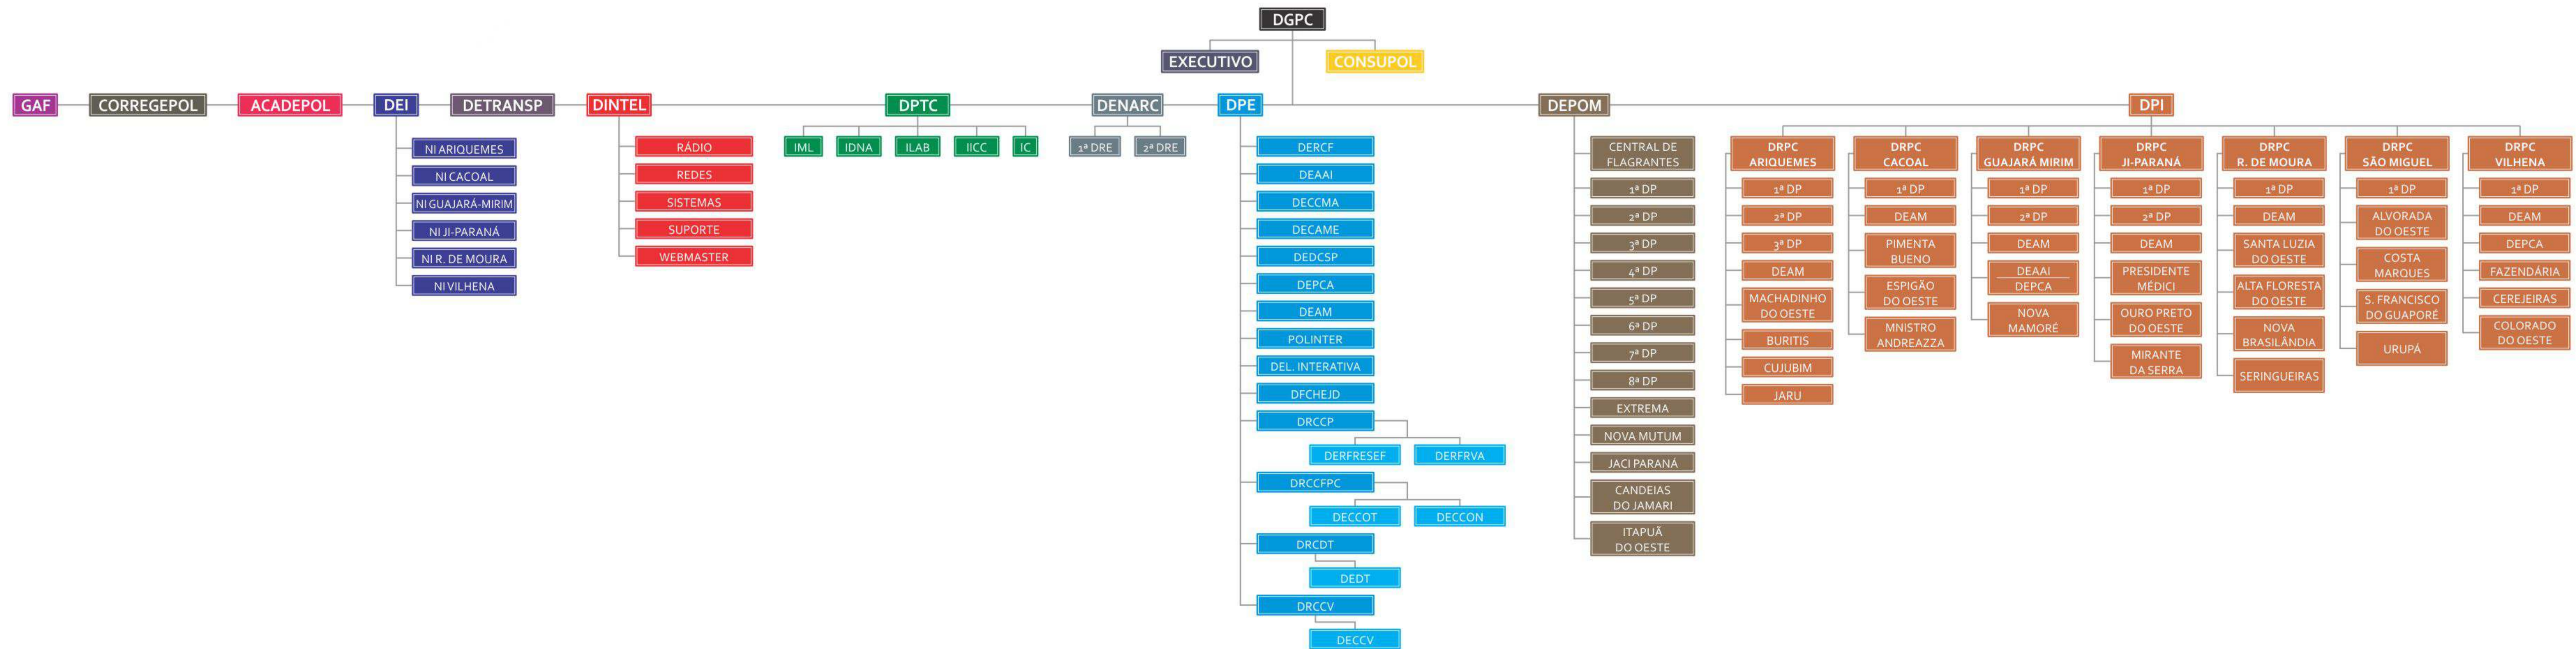

Organograma Institucional

- DGPC - Direção Geral de Polícia Civil
- EXECUTIVO - Diretoria Executiva
- CONSUPOL - Conselho Superior de Polícia
- GAF - Gerência de Administração e Finanças
- CORREGEPOL - Corregedoria de Polícia Civil
- ACADEPOL - Academia de Polícia Civil
- DEI - Departamento de Estratégia e Inteligência
- NI - Núcleo de Inteligência
- DETRANSP - Departamento de Transporte
- DINTEL - Departamento de Informática e Telecomunicações
- DPTC - Departamento de Polícia Técnica e Científica
- IML - Instituto Médico Legal
- IDNA - Instituto de DNA Criminal
- ILAB - Instituto Laboratorial Criminal
- IICC - Instituto de Identificação Civil e Criminal
- IC - Instituto de Criminalística
- DENARC - Departamento de Narcóticos
- DRE - Delegacia de Repressão ao Entorpecente
- DPE - Departamento de Polícia Especializada
- DERCF - Delegacia Especializada em Repressão aos Crimes Funcionais
- DEAAI - Delegacia Especializada em Apuração de Atos Infracionais